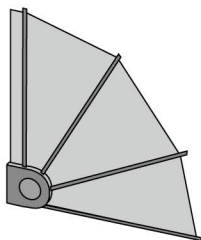

# Sichtschutzfächer TERRAZZO

## 08-1240 Sichtschutzfächer TERRAZZO

MONTAGE	AUSFALL	WINKEL
Wand Nische (Zubehör)	100 / 125 / 150 / 175 cm	90°

BESTELLANGABEN	GESTELLFARBEN	PRODUKTBESCHREIBUNG	STANDARD-LIEFERUMFANG
Modell-Nr. Ausladung Stoff-Nr. Anbringungsseite links/rechts* <sup>1</sup> Zubehör	171 weiss, RAL 9016	Sichtschutzfächer mit Uni-farbenem Stoff aus der Markisenkollektion, Fächerstäbe und Seitenlager aus Aluminium, Fächerscheiben aus weissem Kunststoff. Inkl. weisser Wetterschutzhülle. Der Fächer arretiert in den Endstellungen (keine Zwischenpositionen). Bei Ihrer Bestellung bitte die Anbringungsseite links/rechts (von aussen gesehen) angeben.	Sichtschutzfächer mit Montageplatte, Ausfallwinkel 90°, komplett vormontiert mit Fächertuch in Uni-Farben, in PG1, sowie Schutzhülle in Farbe weiss. Lieferung ohne Montageschrauben bzw. Dübel.

\*<sup>1</sup> Anbringungsseite links = Bedienknopf rechts  
Anbringungsseite rechts = Bedienknopf links